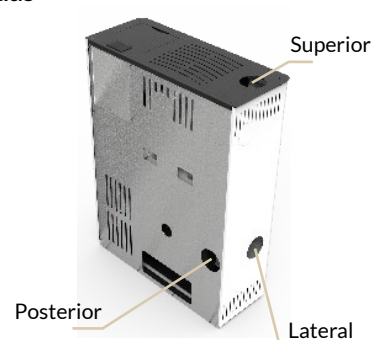

Opciones de salidas de canalización