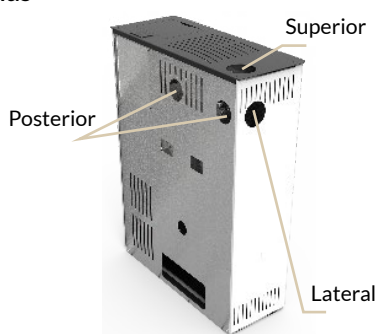

Opciones de salidas de humos